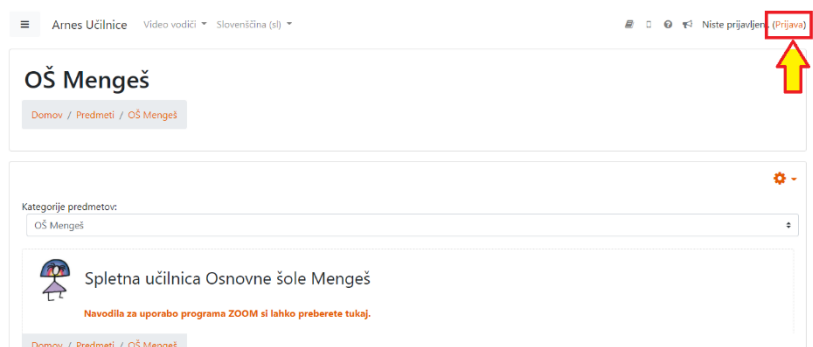

Vpisovanje v spletno učilnico

Za vpis v spletno učilnico šole potrebuješ uporabniško ime in geslo, ki ti ga je dal razrednik.

AAIPRIJAVA

SIO.MDM | Uporabniški račun

Osnovna šola Mengeš
Šolska ulica 11
1234 Mengeš

Vloga uporabnika v sistemu: Učeči 9.Č

Podatki identitete

Osební podatki	
Ime:	[redacted]
Preimek:	[redacted]
Datum rojstva:	[redacted]
Država rojstva:	[redacted]
Državljanstvo:	[redacted]
Naslov:	[redacted]
Pošta:	1234 Mengeš

Podatki identitete

Podatki uporabniškega računa	
Uporabniško ime:	[redacted]
Geslo:	[redacted]
Elektronski naslov:	[redacted]

Črkovano geslo: [redacted]
Črkovano geslo vsebuje samo velika črka. Črpalke # pri anulu naložnje numerični znak.

Opomba: svoje geslo lahko spremeniš/ponastaviš v svojem profilu notraj Sio.Mdm sistema.
Na istem mestu lahko tudi vidiš vse vaše osebne podatke, ki jih sistem Sio.Mdm hrani.

AAIPRIJAVA

Opilite si navodila za AAI dostop:
<https://www.arnes.si/pomoc-uporabnikom/aaiprijava-s-uporabo-aai-racuna/>

Podatki identitete

Odpreš povezavo do spletne učilnice (<https://ucilnice.arnes.si/course/index.php?categoryid=5889>) in klikneš gumb prijavi.

Izbereš domačo organizacijo: **Arnes** in klikneš gumb Izberite.

IZBERITE DOMAČO ORGANIZACIJO

Arnes

☐ Shrani kot privzeto izbiro

Izberite